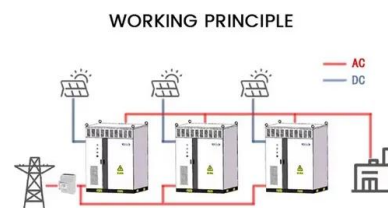

PT. Prima Perkasa Teknik Indonesia , Power Solution , DC Power System

Komplek Abdi Negara Blok C7 no. 7 Rancaekek Bandung 40393 Jawa Barat - Indonesia marketing@ppt-indonesia +6222 87837955 , +6222 87837955