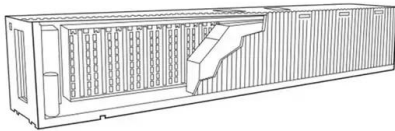

BS65 DJI Battery Station

BS65 DJI Battery Station günstig im offiziellen DJI Store kaufen Drohnen und Gimbals für ultimative Aufnahmen aus der Luft und am Boden -> Jetzt coole Deals finden. Die Akkuladestation ist eine Komplettlösung für Laden, Lagerung und Transport der Akkus. Der

[Buy BS30 Intelligent Battery Station](#)

Make sure the battery station is dustproofed and waterproofed. In The Box BS30 Intelligent Battery Box × 1 AC Cable × 1 Sticker × 1 User Manual × 1 Specifications Form Factor: 353 × 267 × 148 mm Tare Weight: 3.95 kg Charging Time: Approx. 30 min