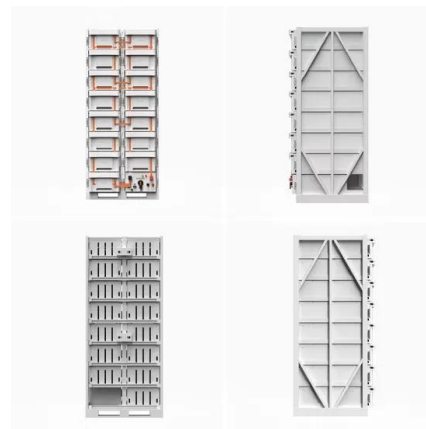

[EcoFlow 400W Rigid Solar Panel (2 pieces)](#)

EcoFlow 400W Rigid Solar Panel (2 pieces)
Regular price £369.00 Sale price £369.00
Regular price £539.00 Sale Sold out Save £170.00 Unit price / per Apply member-only code [EFMember10off Log in Tax included. Panel type is ...