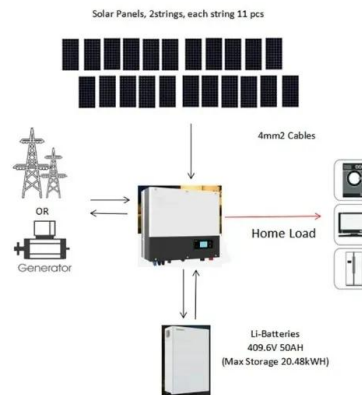

Energia solar Intelbras para residências

Quer saber como é ter energia solar em residências? Conheça a história da Crislane, cliente Intelbras que está usufruindo dos benefícios da energia solar em