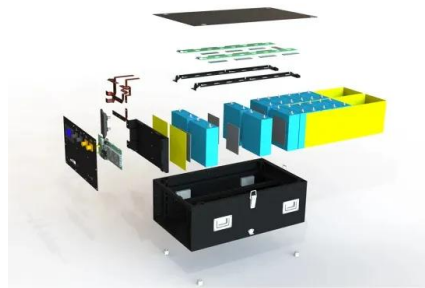

Produse

Important! Montajul si Transportul se ofera la cerere Sistem fotovoltaic monofazat ONGRID 10KW 48,900 lei Adauga în cos Sistem fotovoltaic monofazat ONGRID 3KW 17,900 lei Adauga în cos Sistem fotovoltaic monofazat ONGRID 5KW 24,900 lei Adauga în cos

Sisteme fotovoltaice

6 panouri Longi Solar/Canadian Solar/Resun
Inverter Growatt monofazat MIN3000TL-X Smart
meter Growatt SPM-E Cabluri/conectica Structura
prindere panouri Tablouri AC& DC Montaj inclus
în pret Dosar prosumator inclus în pret Transport
inclus în pret în raza a