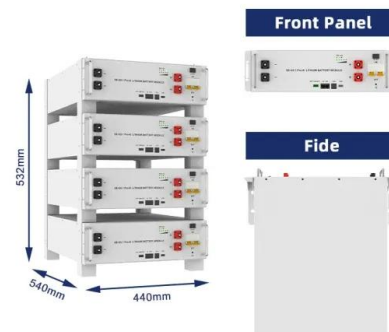

### Sistem fotovoltaic 6KW monofazat ONGRID cu montaj

Descopera solutia ideala pentru producerea propriei energii verzi cu sistemul fotovoltaic monofazat ongrid 6kw cu montaj, transport, dosar prosumator Panourile fotovoltaice Resun Solar sunt produse cu celule SMBB de înalta eficienta N-TYPE, care pot reduce