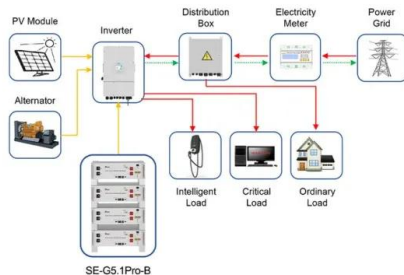

HUAWEI SUN2000-15KTL-M5 INVERTER TRIFASE 15.000W 15KW

Scopri l'inverter Huawei SUN2000-15KTL-M5: 15 kW, protezione arco AI, 2 inseguitori MPPT, monitoraggio remoto. HUAWEI SUN2000-15KTL-M5 INVERTER TRIFASE 15.000W 15KW ...

Application scenarios of energy storage battery products