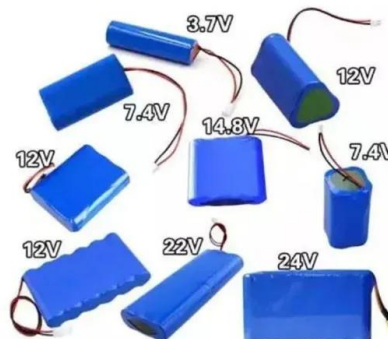

HUAWEI PV INVERTER 3F SUN2000-3KTL M1 HUAWEI , Onninen

Hübriid-PV-võrguinverter SUN2000-3KTL M1 on 3-faasiline, varustatud intelligentse DC kaarleegi tuvastusega AFCI. Tänu optimeeriatele SUN2000-450W-P, mida saab koos inverteriga ...