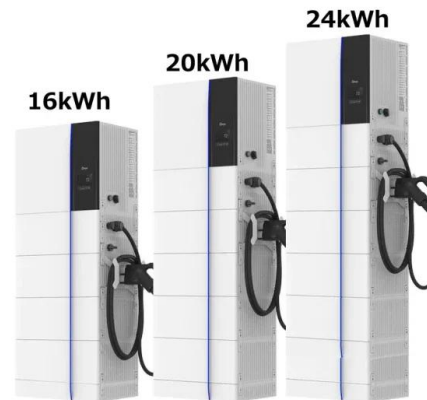

Bien tan hòa lưới Huawei SUN2000-3KTL-L1 3kW 1 Pha 220V

Mua Bien tan hòa lưới Huawei SUN2000-3KTL-L1 3kW 1 Pha 220V moi 100% giá tốt tu Hãng, Có day du chung tu. Dòng Inverter hòa lưới Huawei SUN2000 series đươc thiết kế rất đẽ ...