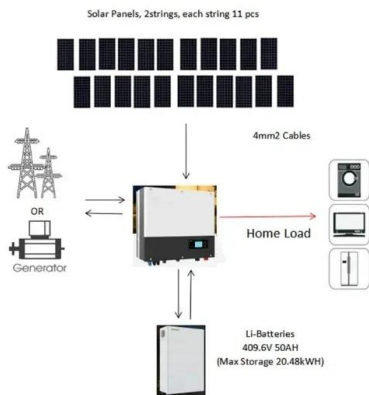

**200kWh
Battery Cluster**

Minisplit inverter , ¡Compra en línea! , Coppel

Minisplit LG Inverter 1 Tonelada 110V Frío y Calor VM121H9 Precio contado: $16,999 Desde $950 quincenal Envío a tu domicilio Entrega en tienda gratis Comprar

LG: Aire Acondicionado Minisplit DUALCOOL Inverter VM121C9 ...

Compra en Línea tu próximo Aire Acondicionado LG: Aire Acondicionado Minisplit DUALCOOL Inverter VM121C9 12,000 BTU-h 1 Tonelada 115V Solo Frío al mejor precio. Aprovecha los beneficios de Cambios y Devolución sin Costo + Envío Gratis*.

Minisplit Mirage 1 Tonelada 110V Solo Frío SETCLF120D

Minisplit Mirage 1 Tonelada 110V Solo Frío SETCLF120D Código de producto (SKU): 634077 Vendido y entregado por Coppel Cantidad: Acerca de este producto Voltaje de operación: 110 v Tipo de climatización: Frío Inverter: No Capacidad en BTU: 12000 : frío ::

MINISPLIT INVERTER MIRAGE MAGNUM 22 1 TONELADA FRÍO 110V

Minisplit inverter Mirage Magnum 22 1 tonelada sólo frío. Ayuda a mantener un ambiente fresco, dentro de recámaras, salas y demás habitaciones de tu hogar. Trabaja con refrigerante R410A a una capacidad de 12,500 BTU.