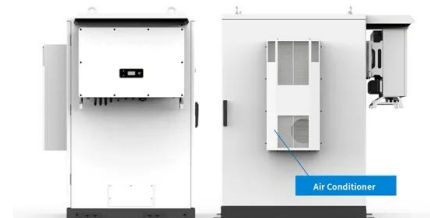

[Power Generation SOLUTION GUIDE](#)

STANDBY POWER (3D) - 50 HZ/1500 RPM.
Standby power - diesel generator sets mtu 2000 DS mtu 4000 DS Certifications Perform. class 2)
Uptime Institute Housing Engine type Cooling variant 3) Genset type ISO 8528 CE/IEC NFPA 110 VDE-AR-N 4110