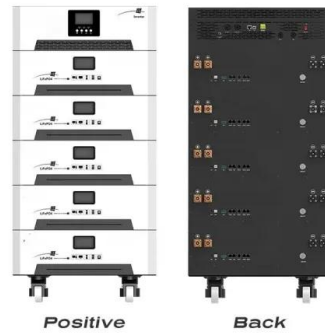

12V 10AH

Senec BACKUP PRO Paket Notstrom mit Speicher von alkaSOL ...

Notstrom aus dem Stromspeicher - die Backuplösung von SENEK - scheint während des Stromausfalls die Sonne, kann man mit Paket Backup pro "nachladen". Bei Str Notstrom aus dem ...