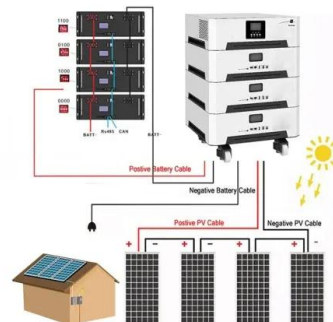

[Senec Notstrom Power Pro / Dokumentation](#)

Bei Senec Backup Power Pro kannst du ausgewählte Lasten (einphasig bis 2kW) über eine Umschalteneinrichtung (im Zählerschrank, Speicher selbst oder separate Box) bei ...