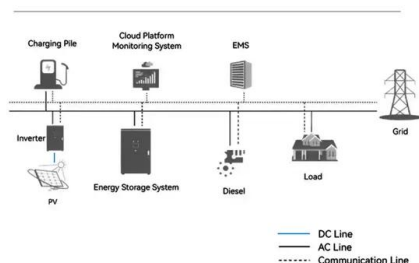

System Topology