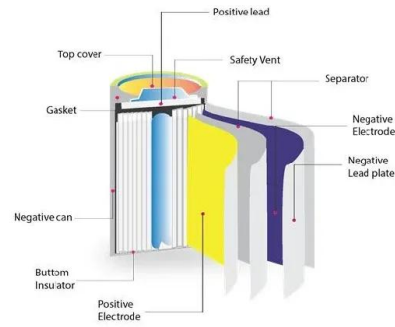

Power M series. These solar modules impress with their extremely flat construction, supported by a rob

Solara Serie-M

Las nuevas Solara M-Series cuentan con una caja de conexión a prueba de agua y de muy bajo perfil con 3 metros de cable. Solara Power M-Series - M-Series Installation Manual EN (221 Kb) - Descargar Ningún comentario encontrado Escriba su comentario